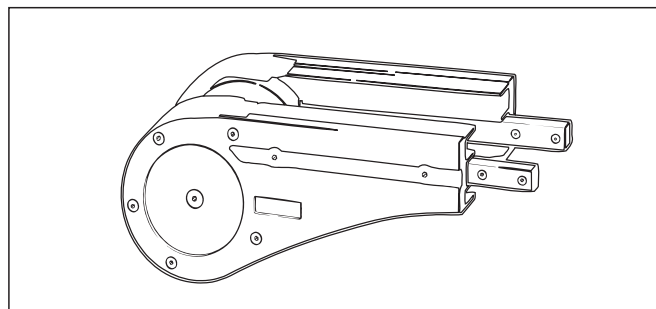

## Idler end unit – XH

# Idler end unit

XHEJ 325

Item	Description	Part No	Qty	Comments
1	Side plate R	3921162	1	
2	Steering guide	3921164	2	☆
3	Shaft	3921287	1	
4	Idler wheel	3921163	1	☆
5	Side plate L	3921161	1	
6	Connecting strip	3921123	2	
7	Spacer	3904140	2	
8	Bearing	6202-2Z	2	