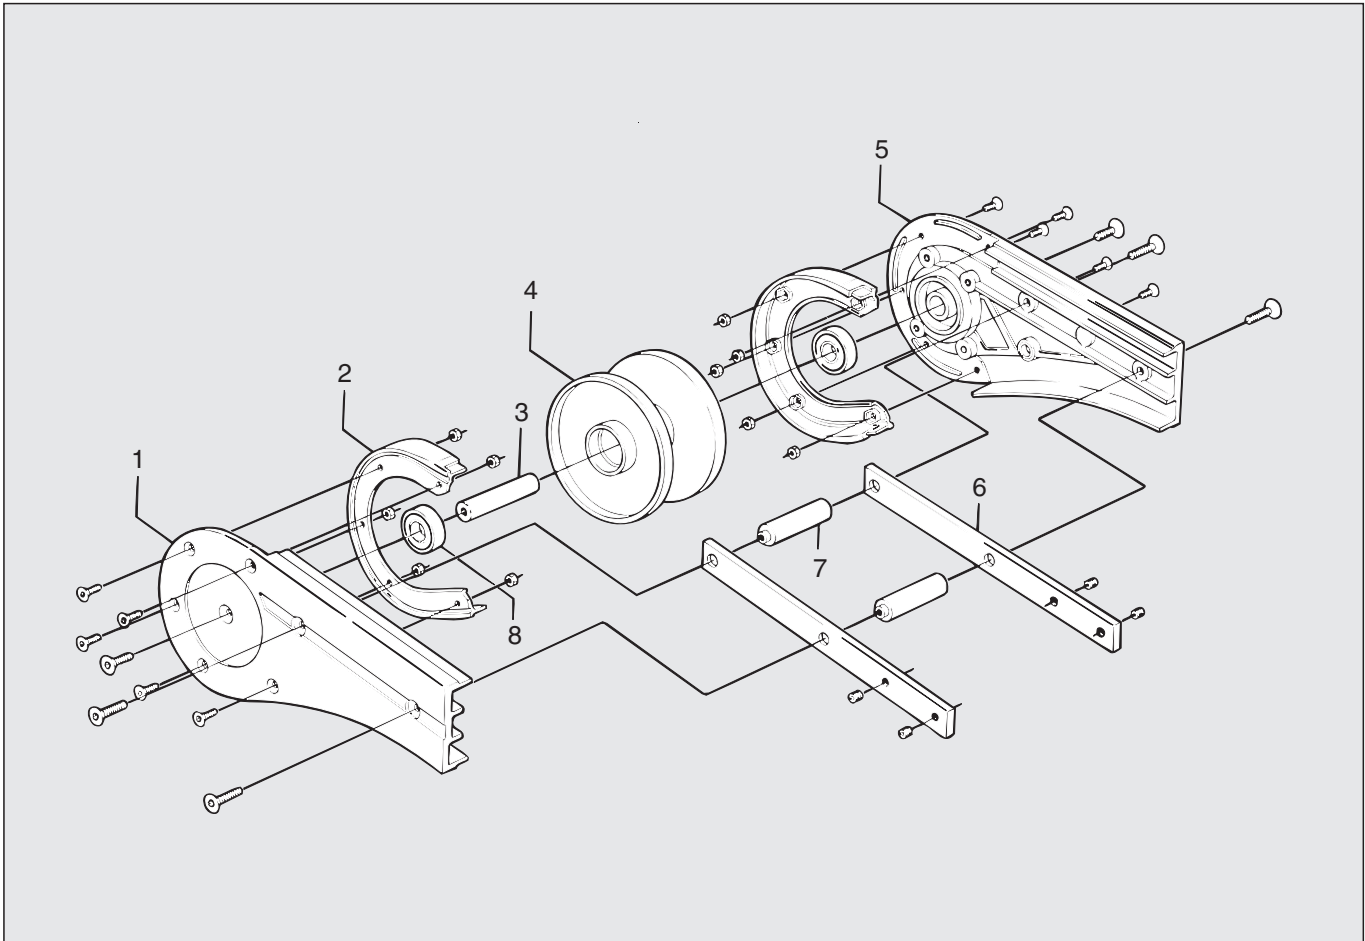

## Idler end unit – XH

### Contents

<i>Idler end unit</i>	
XHEJ 325 _____	2
<i>Revision list</i> _____	3

# Idler end unit

XHEJ 325

Item	Description	Part No	Qty	Comments
1	Side plate R	3921162	1	
2	Steering guide	3921164	2	☆
3	Shaft	3921287	1	
4	Idler wheel	3921163	1	☆
5	Side plate L	3921161	1	
6	Connecting strip	3921123	2	
7	Spacer	3904140	2	
8	Bearing	6202-2Z	2	