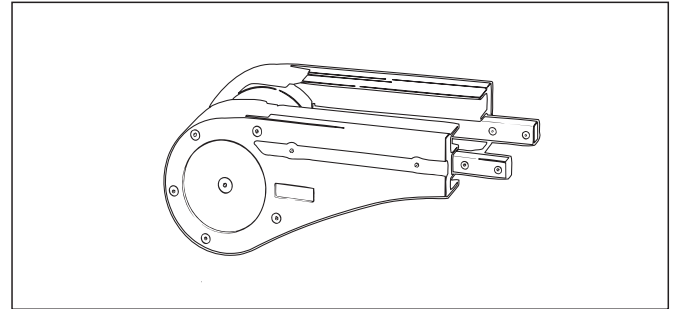

Idler end unit – Series C

Contents

<i>Idler end unit, conveyor system XM</i> XMEJ 315 C _____	2
<i>Idler end unit, conveyor system XH</i> XHEJ 325 C _____	3

Idler end unit, conveyor system XM

XMEJ 315 C

Item	Description	Part No	Qty	Comments
1Side plate R	3924516.....	1	
2Steering guide.....	3924704.....	2	☆
3Shaft.....	3920043.....	1	
4Idler wheel.....	3924696.....	1	☆
5Side plate L.....	3924515.....	1	
6Connecting strip.....	3920036.....	2	
7Spacer.....	3904440.....	2	
8Bearing	6202-2Z.....	2Stainless steel

☆ = recommended spare part

Idler end unit, conveyor system XH

XHEJ 325 C

Item	Description	Part No	Qty	Comments
1Side plate R	3921162	1
2Steering guide.....	3924704	2☆
3Shaft.....	3920057	1
4Idler wheel.....	3924703	1☆
5Side plate L.....	3921161	1
6Connecting strip.....	3920036	2
7Spacer.....	3904140	2
8Bearing	6202-2Z	2Stainless steel